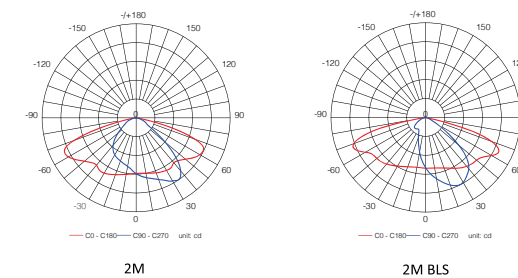

N

LED işıq mənbələri ilə peşəkar küçə işıqlandırması

Ümumi məlumat

Gərginlik: DC 48V

LED: PHILIPS LUMILEDS

Drayver: N/A

Gövde: Yüksək təzyiqli tökmə alüminium

Rəng: Tünd boz

Örtük: Polikarbonat

Direk diametri: 50mm

İş mühiti: -40°C - +50°C; 10% - 90%RH

Müdafiə sinfi: III Sınıf, I sınıf, istəyə görə II sınıf

Optika: II Tip

Ömrü (L70): 100,000 saat

İstəyə görə verile bilər: Xarici drayver

LED KÜÇƏ LAMPASI

Adi

Model	20	2920	146	3000 /4000 /5000 /5700	>70	>0.95	290*180*100	1.53
ZGSM-LD20N	20	2920	146	3000 /4000 /5000 /5700	>70	>0.95	290*180*100	1.53
ZGSM-LD20N+	20	3120	156	3000 /4000 /5000 /5700	>70	>0.95	290*180*100	1.53
ZGSM-LD30N	30	4200	140	3000 /4000 /5000 /5700	>70	>0.95	290*180*100	1.53
ZGSM-LD30N+	30	4530	151	3000 /4000 /5000 /5700	>70	>0.95	290*180*100	1.53
ZGSM-LD40N	40	5600	140	3000 /4000 /5000 /5700	>70	>0.95	290*180*100	1.53
ZGSM-LD40N+	40	5880	147	3000 /4000 /5000 /5700	>70	>0.95	290*180*100	1.53
ZGSM-LD50N	50	7100	142	3000 /4000 /5000 /5700	>70	>0.95	290*180*100	1.53

Yüksək səmərəli

Model	20	3080	154	3000 /4000 /5000 /5700	>70	>0.95	290*180*100	1.53
ZGSM-LD20N	20	3080	154	3000 /4000 /5000 /5700	>70	>0.95	290*180*100	1.53
ZGSM-LD20N+	20	3200	160	3000 /4000 /5000 /5700	>70	>0.95	290*180*100	1.53
ZGSM-LD30N	30	4500	150	3000 /4000 /5000 /5700	>70	>0.95	290*180*100	1.53
ZGSM-LD40N	40	6000	150	3000 /4000 /5000 /5700	>70	>0.95	290*180*100	1.53
ZGSM-LD50N	50	7500	150	3000 /4000 /5000 /5700	>70	>0.95	290*180*100	1.53

İşıq axınına dözümlülük +/- 5%

Optik

Tətbiqi

Şəbəkədən kənar

Şəbəkə

Adapterlər