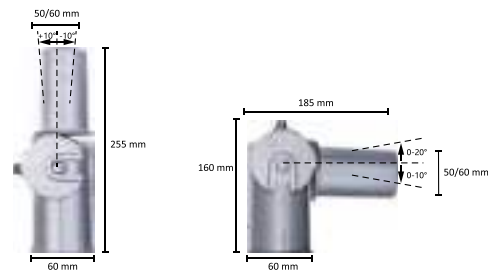

LED işıq mənbələri ilə peşəkar küçə işıqlandırması

Ümumi məlumat

Gərginlik: 100-240 / 277V 50 /60Hz

LED: PHILIPS LUMILEDS

Drayver: MEANWELL / INVENTRONICS

Gövde: Yüksək təzyiqli tökmə alüminium

Rəng: Tünd boz

Örtük: Polikarbonat

Direk diametri: 60mm, istəyə görə 50mm

İş mühiti: -40°C - +50°C; 10% - 90%RH

Müdafiə sinfi: I Sinif, istəyə görə II sinif

Optika: II Tip

Ömrü (L70): 100,000 saat

İstəyə görə verile bilər: DALI, DIM I-10V, OLC, Photocell, NTC

Optik

2M

2M BLS

Aksesuarlar

Fotosel

Qısa qapaq

Ağıllı idarəedici

(3/5/7pin) NEMA rozетка

Adapterlər

80-60mm

60-40mm

S-R

T

L

2-1

4-1